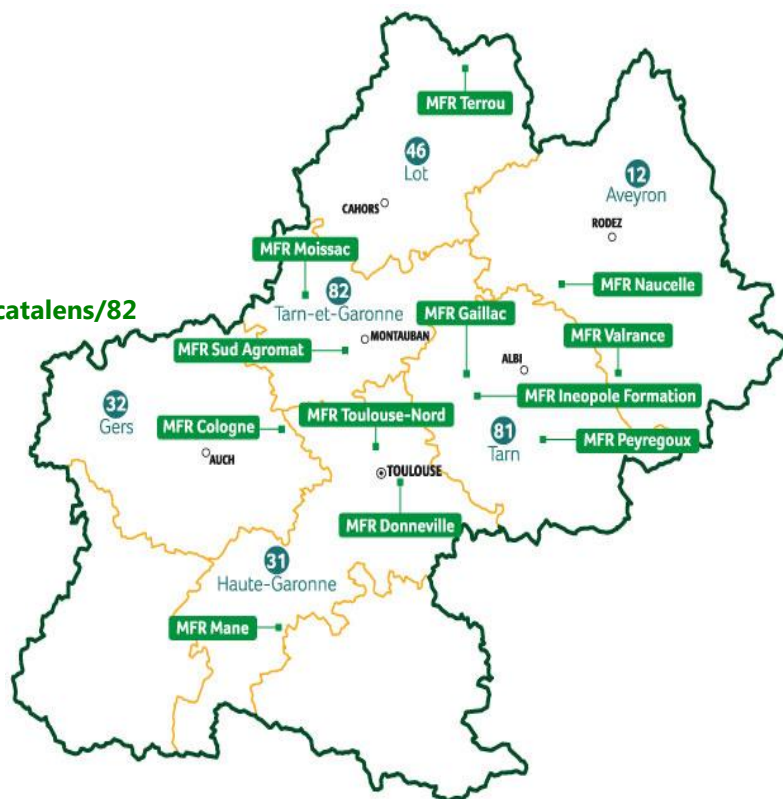

12 ÉTABLISSEMENTS PAR ALTERNANCE EN MIDI-PYRÉNÉES

RÉUSSIR
autrement

PLUS DE 30 FORMATIONS,
ET L'ASSURANCE DE RÉUSSIR !

- ▶ Agriculture, Agroéquipement
- ▶ Animation
- ▶ Bâtiment
- ▶ Commerce
- ▶ Élevage canin, félin, hippique
- ▶ Hôtellerie, Restauration
- ▶ Métiers animaliers, tous animaux
- ▶ Environnement, Aménagement paysager
- ▶ Services aux personnes, Sanitaire et Social
- ▶ Mécanique, Maintenance
- ▶ 4^{ème} - 3^{ème} - Pré-apprentissage

- Aux jeunes à partir de 14 ans
- Aux étudiants pour les formations supérieures
- Aux adultes pour la formation tout au long de la vie

MFR Terrou/46
www.mfr-terrou.com
19 mars 2016

MFR Moissac/82
www.mfrmoissac.asso.fr
19 mars 2016

MFR Sud Agromat - Escatalens/82
www.mfr-escatalens.fr
19 mars 2016

MFR Cologne/32
www.mfrcologne.fr
19 mars 2016
11 juin 2016

MFR Launaguet/31
www.mfr-toulousenord.fr
13 mai 2016
03 juin 2016
17 juin 2016

MFR Mane/31
www.mfr-mane.fr
11 juin 2016
19 mars 2016

MFR Naucelle/12
www.mfrdenaucelle.fr
12 mars 2016

MFR Val Rance - St Sernin/12
www.valrance.com
06 février 2016
19 mars 2016
15 mai 2016

MFR Ineopole - Brens/81
www.ineopole-mfr.com
16 janvier 2016
19 mars 2016
21 mai 2016